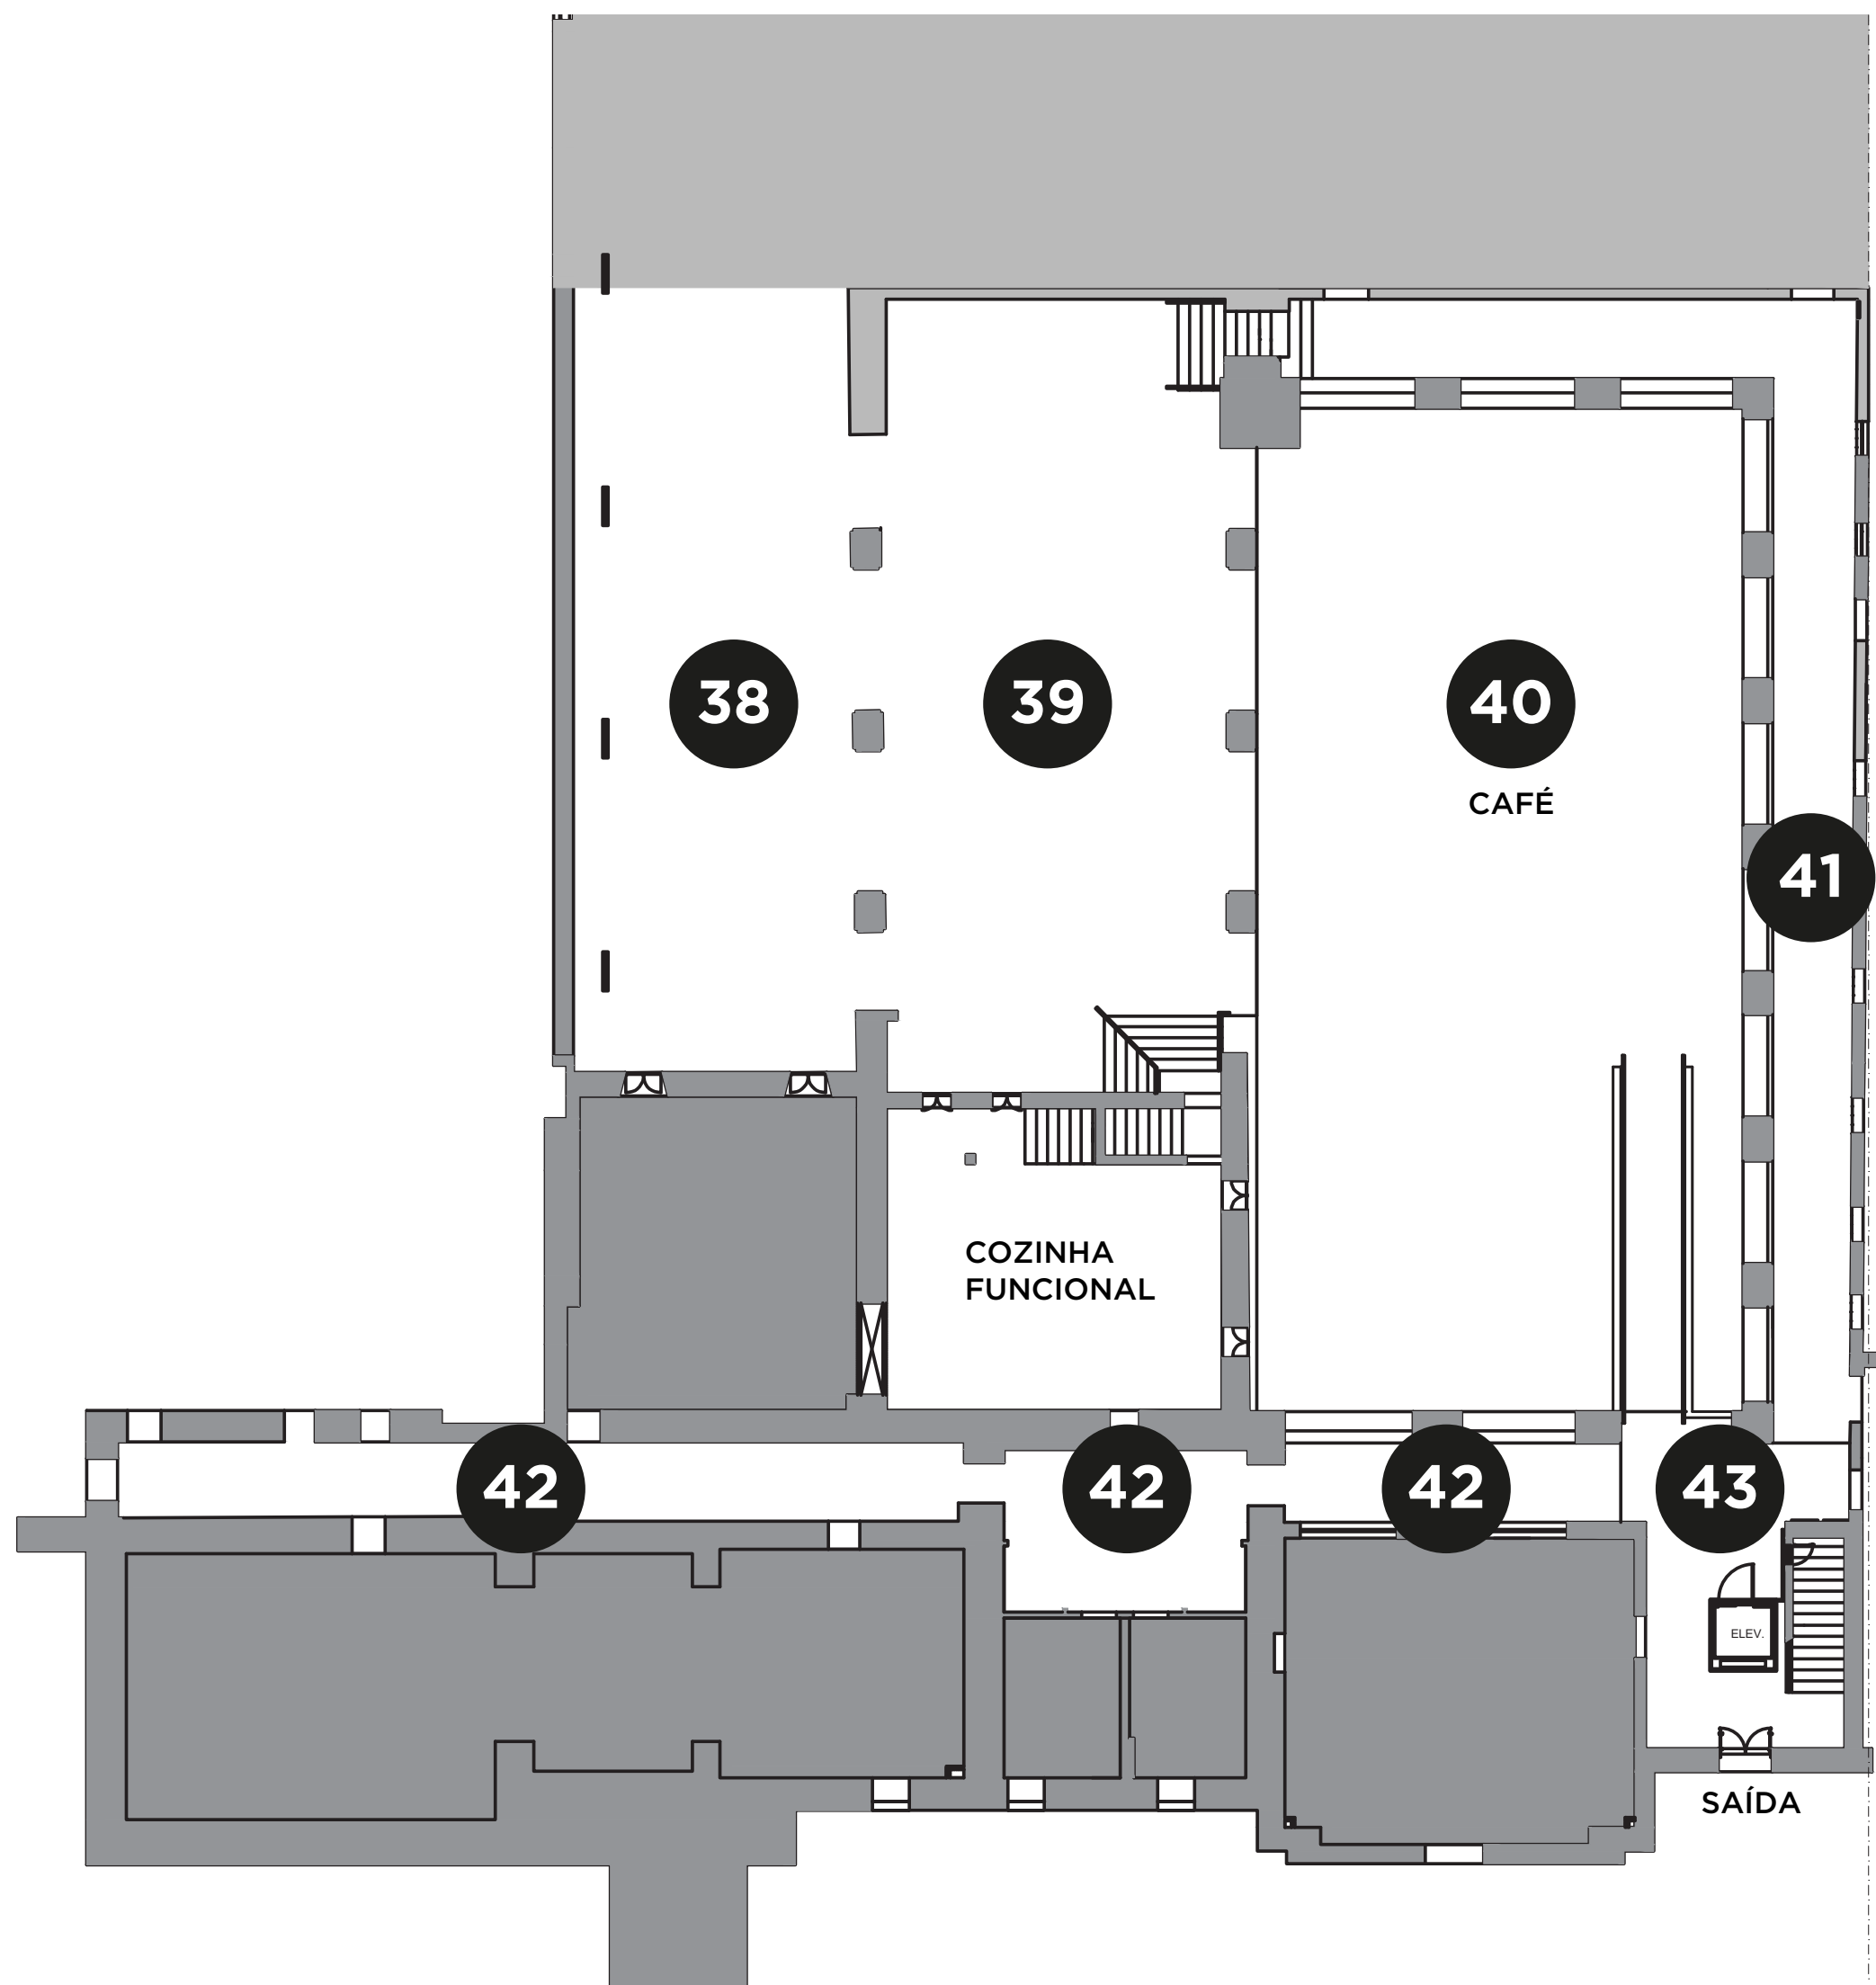

# subsolo

**38** MATEUS OLIMPIO

**39** BABI DRUMOND E CAROL MELGAÇO

**40** LAURA RAUSCH LOPES

**41** GUI OLIVEIRA

**42** STELA MOLEDA - PITTA CONCEPT

**43** ANA MACHADO E PAULA SALLUM

**MODERNOS**  
ETERNOS | **bh**  
2024